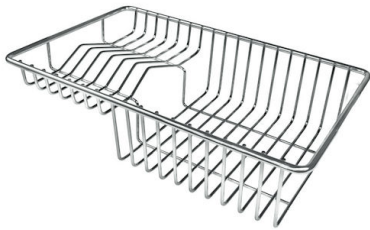

Compatible accessories/Accessori compatibili:

8100 602

750

426

Cut out size - Dimensioni per foratura top

GALERIE

OPTIONALES ZUBEHÖR

Perforierte Edelstahlwanne
8156 000

Schneidebrett aus HDPE
8657 001

Schneidebrett Twin aus HPDE
8644 101

Tellerkorb aus Edelstahl
8100 303

* nur in Kombination mit dem Zubehör
8644 101

Perforierte Edelstahlwanne
8151 000

* nur in Kombination mit dem Zubehör
8644 101